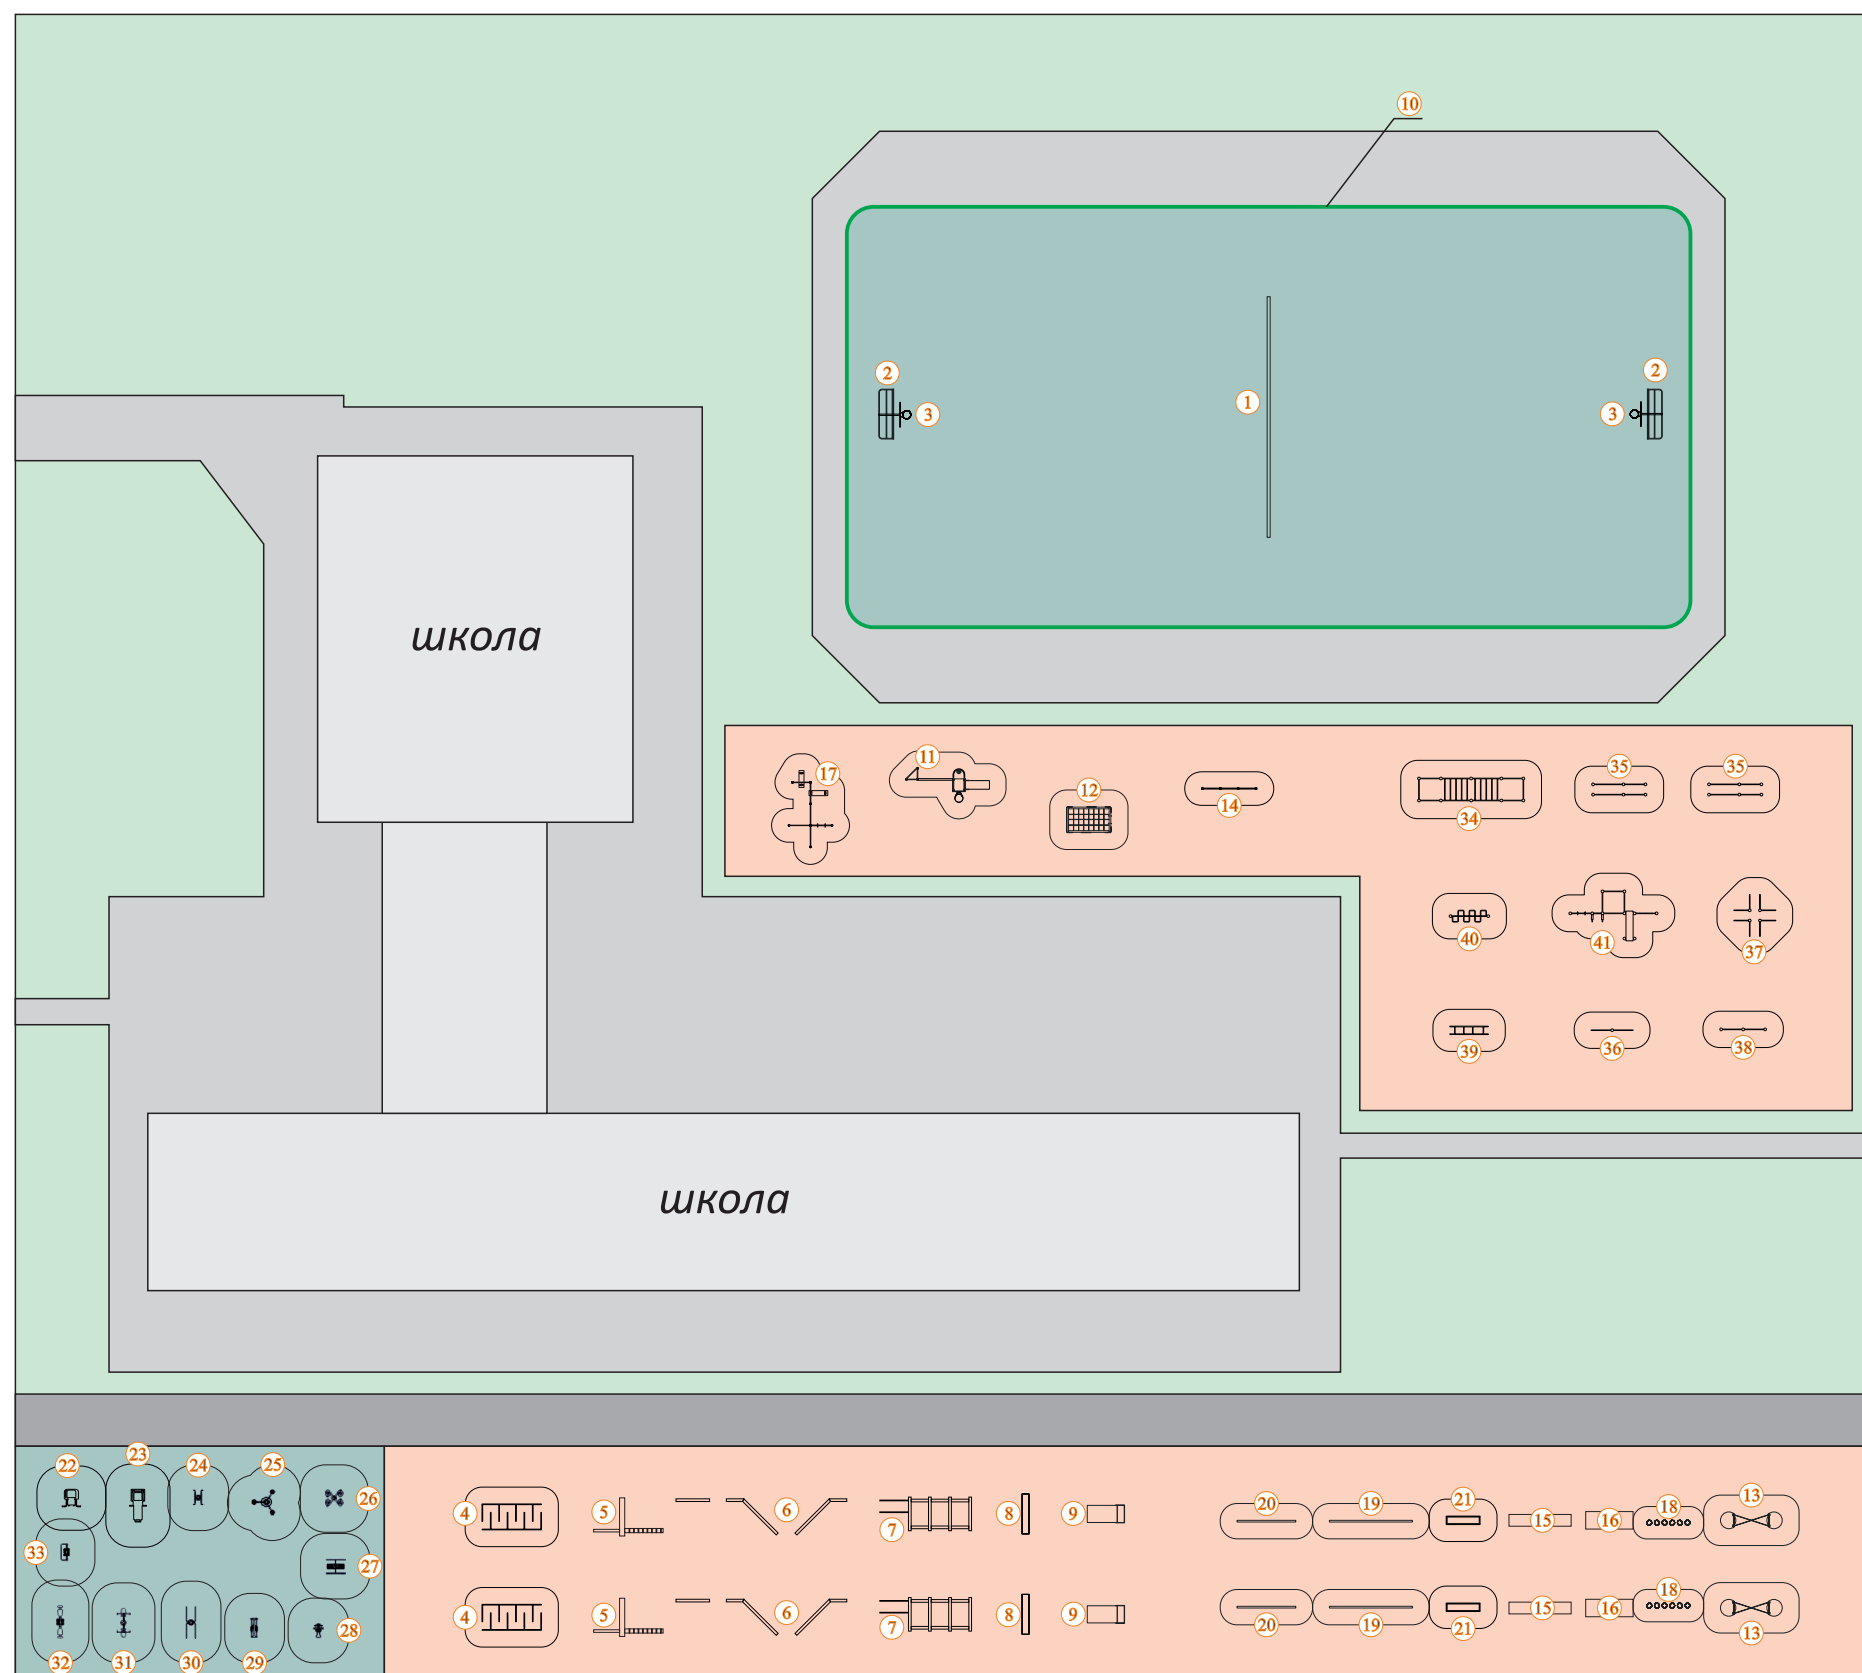

Экспликация игрового оборудования:

- ① 7913 Спортивное оборудование Стойки волейбольные
- ② 7911- Спортивное оборудование Ворота (2шт.)
- ③ 7910 Спортивное оборудование Баскетбол (2шт.)
- ④ 7914 Спортивное оборудование Брусья-лабиринт (2шт.)
- ⑤ 0080 Забор с наклонной доской (2шт.)
- ⑥ 0081 Разрушенный мост (2шт.)
- ⑦ 0082 Разрушенная лестница (2шт.)
- ⑧ 0083 Стенка с двумя проломами (2шт.)
- ⑨ 0084 Одиночный окоп (2шт.)
- ⑩ Хоккейный корт 50,3м x 25м
- ⑪ 7822 Спортивный комплекс
- ⑫ 7824 Спортивный комплекс
- ⑬ 4005 Игровой модуль Речная переправа (2шт.)
- ⑭ 7903 Спортивное оборудование
- ⑮ 7925 Спортивное оборудование Лиана большая (2шт.)
- ⑯ 7920 Спортивное оборудование Спираль горизонтальная (2шт.)
- ⑰ 7918 Спортивный комплекс
- ⑱ 4006 Игровой модуль Пеньки (12шт.)
- ⑲ 7823 Спортивное оборудование (2шт.)
- ⑳ 7820 Спортивное оборудование (2шт.)
- ㉑ 7921 Спортивное оборудование Брусья параллельные (2шт.)
- ㉒ 7713 Тренажер
- ㉓ 7712 Тренажер
- ㉔ 7704 Тренажер Штурвал
- ㉕ 7701 Тренажер Талия
- ㉖ 7702 Тренажер Рулевые колёса
- ㉗ 7705 Тренажер Слалом
- ㉘ 7710 Тренажер Гребля
- ㉙ 7709 Тренажер Альпинист
- ㉚ 7708 Тренажер Брусья
- ㉛ 7707 Тренажер для мышц груди
- ㉜ 7706 Тренажер Растяжка
- ㉝ 7703 Тренажер Хоккей
- ㉞ W0017 Рукоход двухуровневый с турником
- ㉟ W0021 Брусья двойные (2шт.)
- ㊱ W0024 Упор для отжиманий двойной
- ㊲ W0019 Брусья
- ㊳ W0005 Турник Двойной
- ㊴ W0027 Лавка с упорами
- ㊵ W0002 Рукоход-змейка
- ㊶ W0031 Спортивный комплекс

Эскизный проект  
Спортивной площадки

Вид Б